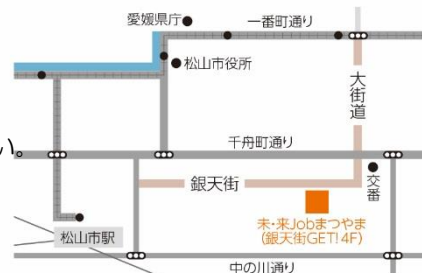

移住定住フェア

～まつやまで働くぞなもし～

海がある、山がある、コンパクトにまとまった街もある、松山市に移住を希望される方のためのお仕事相談フェアを平成29年8月10日(木)～平成29年8月17日(木)に開催します。

相談内容と時間 (●は10～18時)

	8/10 (木)	8/11 (金・祝)	8/12 (土)	8/13 (日)	8/14 (月)	8/15 (火)	8/16 (水)	8/17 (木)
就労相談	●	休	●	休	●	●	●	●
創業相談	●	休	●	休	●	●	—	—

※就労相談は、キャリアコンサルタントまたは産業カウンセラーが相談対応致します。

求人情報の提供や適職診断、応募書類の作成などのお手伝いを致します。

※創業相談は、中小企業診断士等が相談対応いたします。

創業計画や融資・補助金などについてのアドバイスを致します。

未・来 Job まつやまとは・・・

松山市からの受託事業で、創業・経営・就労支援などの幅広いサービスをワンストップで提供する『しごと創造の支援拠点』です。「就きたい未来の仕事が見つかる」「新しい未来の仕事創造する」をイメージし「未・来」(「ミライガクル」→略して「ミラクル」と読む) Job まつやまとしました。

営業時間 平日：10:00～20:00 土曜：10:00～18:00

定休日 毎週日曜、祝祭日、年末年始(12月29日～1月3日)

【お申込み・お問合せ】

未来Jobまつやま (銀天街 GET! 4F)

*駐車場はございません。恐れ入りますが、近隣のコインパーキングをご利用ください。

TEL：089-948-8035 E-Mail:top@mirajob.jp

http://www.mirajob.jp

未・来 Job まつやま

検索

*個人情報とご相談内容については、守秘義務のもと適正に管理いたします。

*当施設より就職状況確認のご連絡をさせていただく場合がございます。予めご了承ください。

*予約をキャンセルする場合は、必ず事前にご連絡ください。